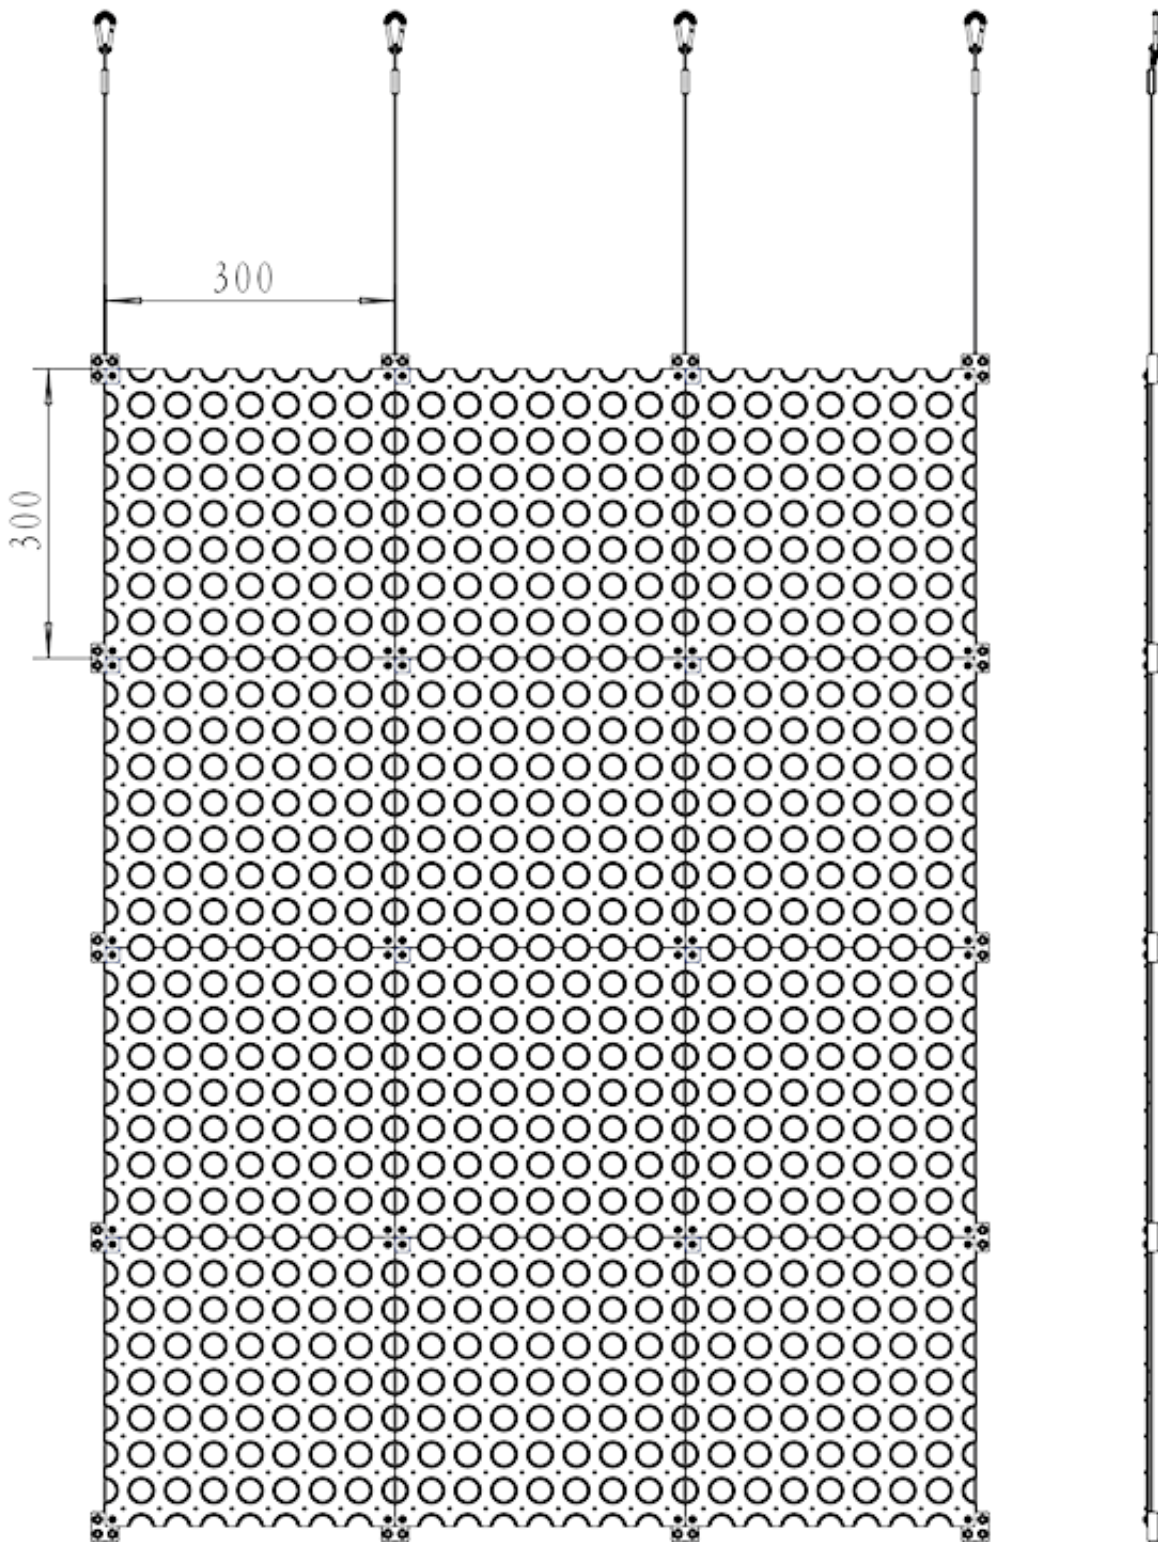

产品参数及图片仅供参考，更改恕不另行通知，具体以实物为准，本公司保留最终解释权。