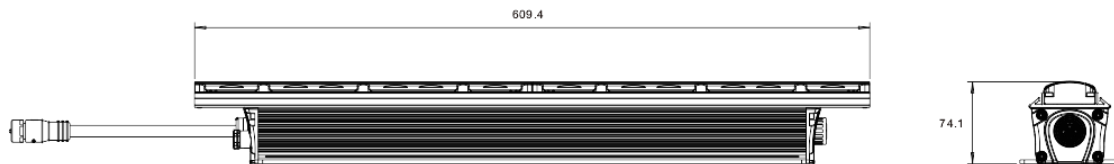

户外洗墙灯ELV-G2 DMX

产品参数

光源：CREE
色温：2700K,3000K,3500K,4000K
光斑角度：10° X 10° ,10° X 60° ,30° X 60°
可级联台数：50
功率：34W
光通量：1500lm@3500K
发光效率（lm/W）：44lm/W@3500K
显色指数：>80
外壳颜色：银色拉丝（可定做黑色或白色）
外壳材质：铝
使用环境：-25° C ~ 55° C
使用电压：100-240V
调光方式：DMX 512
插头：8针公母插座
防水系数：IP67

Ik等级：Ik08
雷击浪涌：高达4000V（共模）
防风等级：150Km/Hr（户外，14级台风）
功率因数：>0.95
拼接方式：无缝拼接
重量：3.3kg
尺寸：609.4mmx74.1mmx90mm

特效

尺寸图

产品参数及图片仅供参考，更改恕不另行通知，具体以实物为准，本公司保留最终解释权。