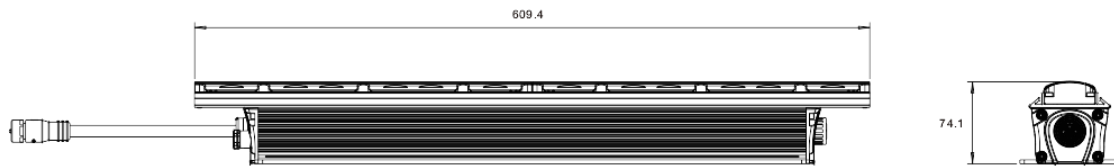

户外洗墙灯ELV-G2 DMX

产品参数

光源：CREE
色温：2700K,3000K,3500K,4000K
光斑角度：10° X 10° ,10° X 60° ,30° X 60°
可级联台数：50
功率：34W
光通量：1500lm@3500K
发光效率（lm/W）：44lm/W@3500K
显色指数：>80
外壳颜色：银色拉丝（可定做黑色或白色）
外壳材质：铝
使用环境：-25° C ~ 55° C
使用电压：100-240V
调光方式：DMX 512
插头：8针公母插座
防水系数：IP67

Ik等级：Ik08
雷击浪涌：高达4000V（共模）
防风等级：150Km/Hr（户外，14级台风）
功率因数：>0.95
拼接方式：无缝拼接
重量：3.3kg
尺寸：609.4mmx74.1mmx90mm

特效

尺寸图

产品参数及图片仅供参考，更改恕不另行通知，具体以实物为准，本公司保留最终解释权。