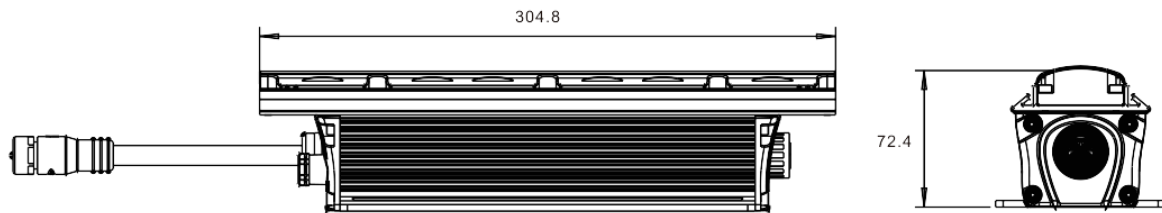

户外洗墙灯ELV-G1 DMX

产品参数

光源：CREE
色温：2700K,3000K,3500K,4000K
光斑角度：10° X 10° ,10° X 60° ,30° X 60°、偏光设计
可级联台数：100
功率：17W
光通量：750lm@3500K
发光效率（lm/W）：44lm/W@3500K
显色指数：>80
外壳颜色：银色拉丝（可定做黑色或白色）
外壳材质：铝
使用环境：-25 ° C ~ 55 ° C
使用电压：100-240V
调光方式：DMX 512/RDM
插头：8针公母插座
防水系数：IP67

Ik等级：Ik08
雷击浪涌：高达4000V（共模）
防风等级：150Km/Hr（户外，14级台风）
功率因数：>0.95
拼接方式：无缝拼接
重量：1.8kg
尺寸：305mmx72.4mmx90mm

特效

尺寸图

产品参数及图片仅供参考，更改恕不另行通知，具体以实物为准，本公司保留最终解释权。