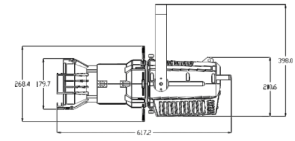

照度图

产品参数及图片仅供参考，更改恕不另行通知，具体以实物为准，本公司保留最终解释权。