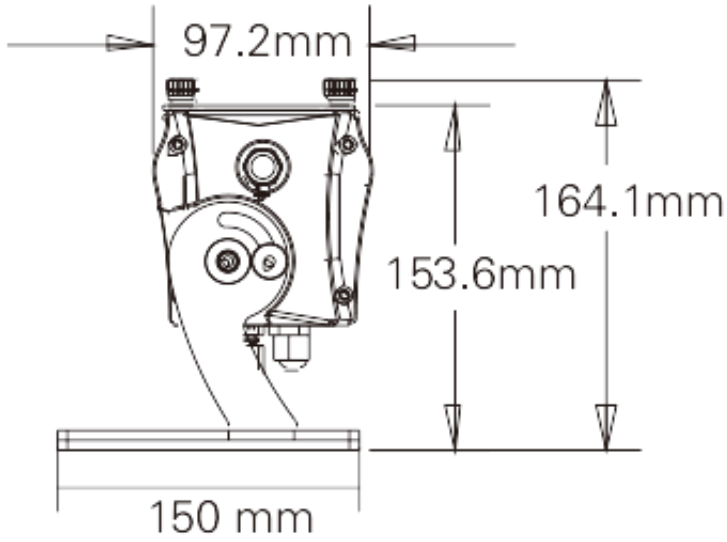

其他功能

RDM功能

电源

AC100~240V, 50/60Hz

尺寸重量

包装尺寸：112x22.5x25cm

净重：9.5kgs

毛重：13kgs

特效

尺寸图

照度图

Beam angle 10°
Field angle 21°

Intensity LUX	Red leds	2551	873	482
	Green leds	4640	1592	692
	Blue leds	590	215	97
	White leds	5100	1897	889
	Full leds	12000	3990	1940

产品参数及图片仅供参考，更改恕不另行通知，具体以实物为准，本公司保留最终解释权。