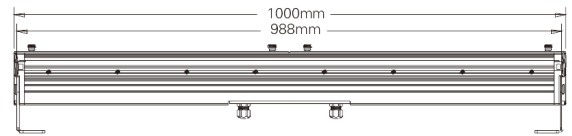

特效

尺寸图

照度图

Beam angle 10°
Field angle 21°

Intensity LUX	Red leds	2551	873	482
	Green leds	4640	1592	692
	Blue leds	590	215	97
	White leds	5100	1897	889
	Full leds	12000	3990	1940

产品参数及图片仅供参考，更改恕不另行通知，具体以实物为准，本公司保留最终解释权。