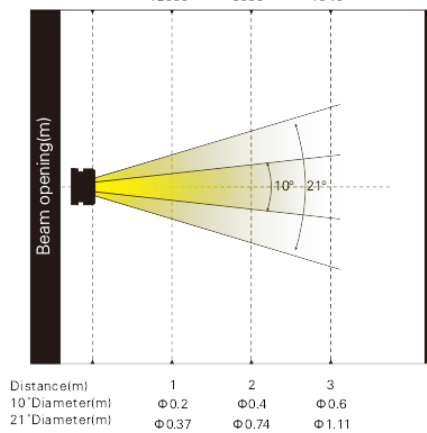

特效

尺寸图

照度图

Beam angle 10°
Field angle 21°

Intensity LUX	Red leds	2551	873	482
	Green leds	4640	1592	692
	Blue leds	590	215	97
	White leds	5100	1897	889
	Full leds	12000	3990	1940

产品参数及图片仅供参考，更改恕不另行通知，具体以实物为准，本公司保留最终解释权。