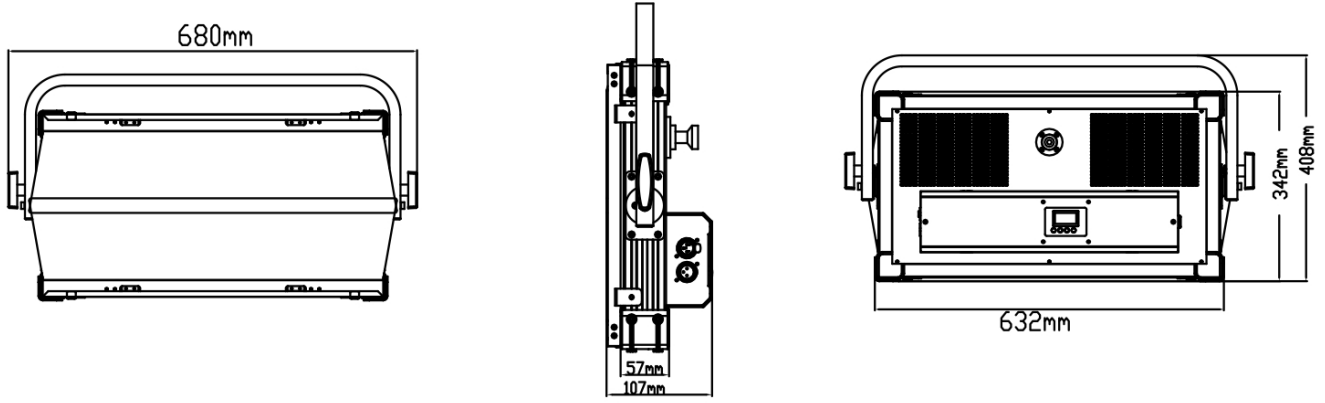

电源：AC100-240V, 50/60Hz

整灯功率：300W

尺寸重量

产品尺寸：680x408x107mm

包装尺寸（纸箱）：800x500x190mm

净重：11.6 kg

毛重（纸箱）：11.34 kg

其他

配件：支架，可选配件（四叶门，蜂窝盖，灯钩，魔术腿安装杆）

可选版本：CW+WW,FW,CW,WW

特效

尺寸图

照度图

产品参数及图片仅供参考，更改恕不另行通知，具体以实物为准，本公司保留最终解释权。