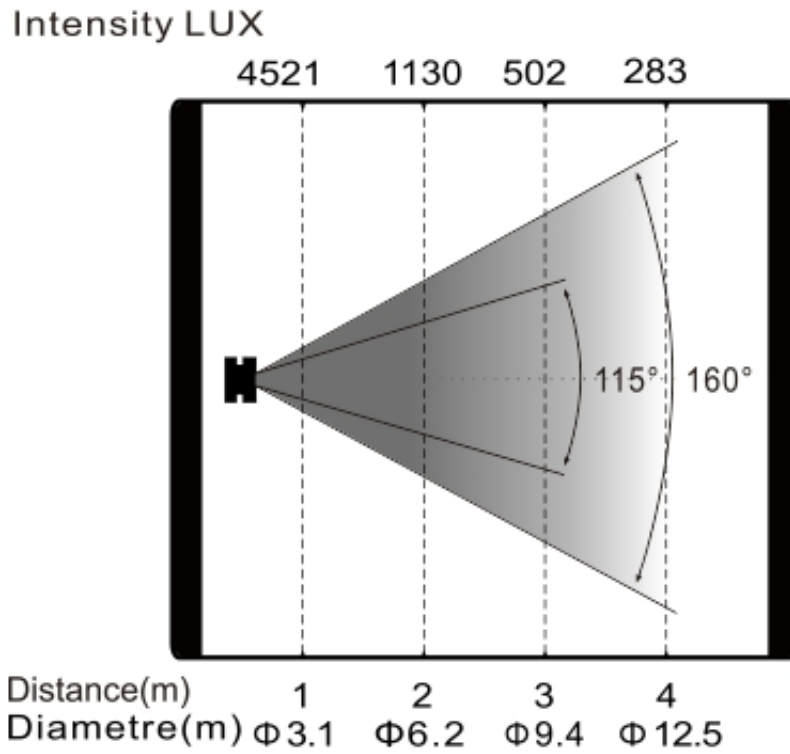

电源：AC100-240V, 50/60Hz

整灯功率：300W

尺寸重量

产品尺寸：680x408x107mm

包装尺寸（纸箱）：800x500x190mm

净重：11.6 kg

毛重（纸箱）：11.34 kg

其他

配件：支架，可选配件（四叶门，蜂窝盖，灯钩，魔术腿安装杆）

可选版本：CW+WW,FW,CW,WW

特效

尺寸图

照度图

产品参数及图片仅供参考，更改恕不另行通知，具体以实物为准，本公司保留最终解释权。