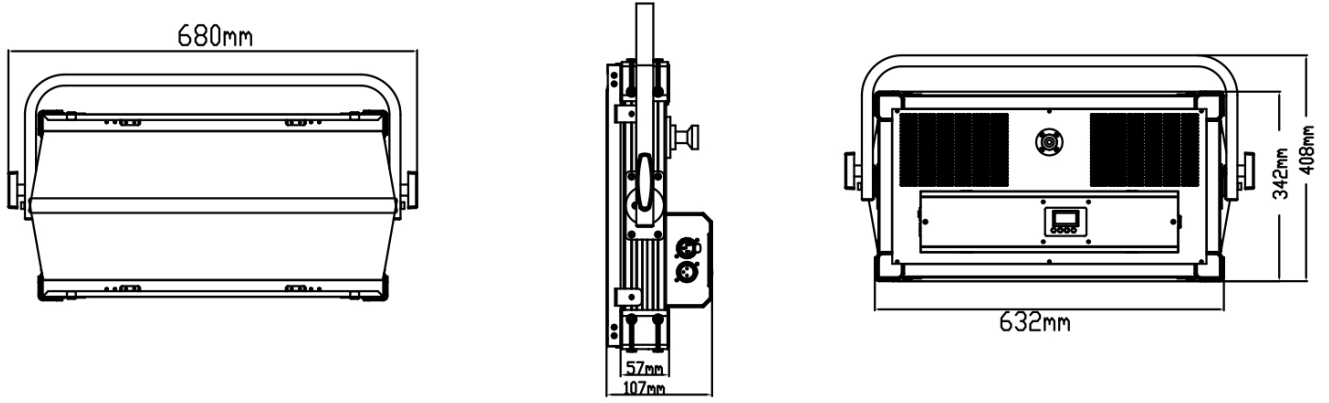

电源：AC100-240V, 50/60Hz

整灯功率：300W

尺寸重量

产品尺寸：680x408x107mm

包装尺寸（纸箱）：800x500x190mm

净重：11.6 kg

毛重（纸箱）：11.34 kg

其他

配件：支架，可选配件（四叶门，蜂窝盖，灯钩，魔术腿安装杆）

可选版本：CW+WW,FW,CW,WW

特效

尺寸图

照度图

产品参数及图片仅供参考，更改恕不另行通知，具体以实物为准，本公司保留最终解释权。