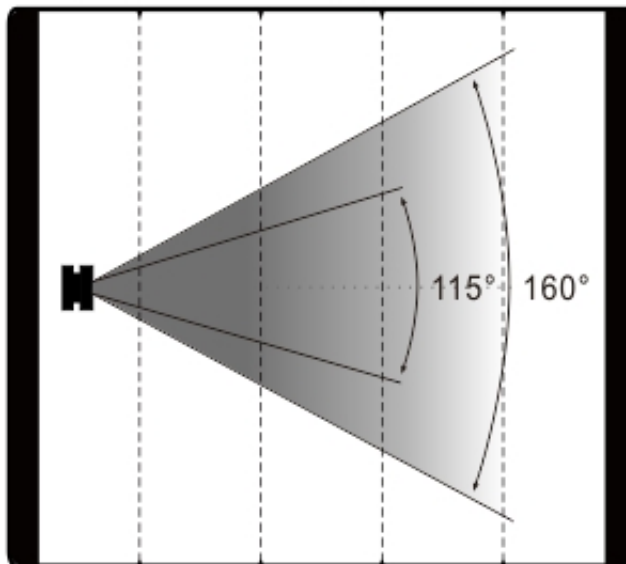

尺寸重量

产品尺寸：680x408x107mm

包装尺寸（纸箱）：800x500x190mm

净重：11.6 kg

毛重（纸箱）：11.34 kg

其他

配件：遮扉(蜂窝盖)，四叶门，吊杆（灯钩），魔术腿安装座

可选版本：CW+WW,FW,CW,WW

特效

尺寸图

照度图

Intensity LUX

4987 1247 554 312

Distance(m) 1 2 3 4
Diameter(m) Φ 2.9 Φ 5.8 Φ 8.6 Φ 11.5

产品参数及图片仅供参考，更改恕不另行通知，具体以实物为准，本公司保留最终解释权。