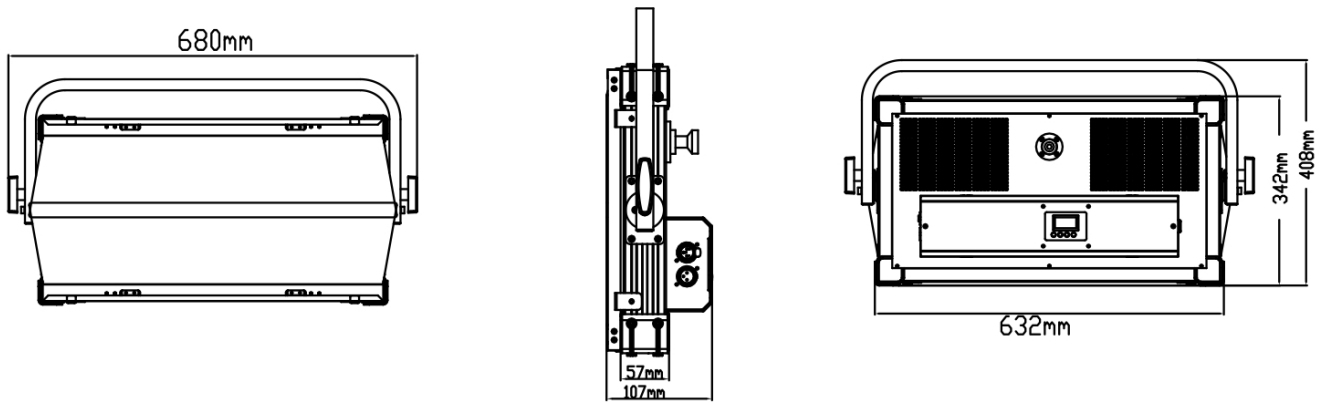

尺寸重量

产品尺寸：680x408x107mm

包装尺寸（纸箱）：800x500x190mm

净重：11.6 kg

毛重（纸箱）：11.34 kg

其他

配件：遮扉(蜂窝盖)，四叶门，吊杆（灯钩），魔术腿安装座

可选版本：CW+WW,FW,CW,WW

特效

尺寸图

照度图

Intensity LUX

4987 1247 554 312

Distance(m) 1 2 3 4
Diameter(m) Φ 2.9 Φ 5.8 Φ 8.6 Φ 11.5

产品参数及图片仅供参考，更改恕不另行通知，具体以实物为准，本公司保留最终解释权。