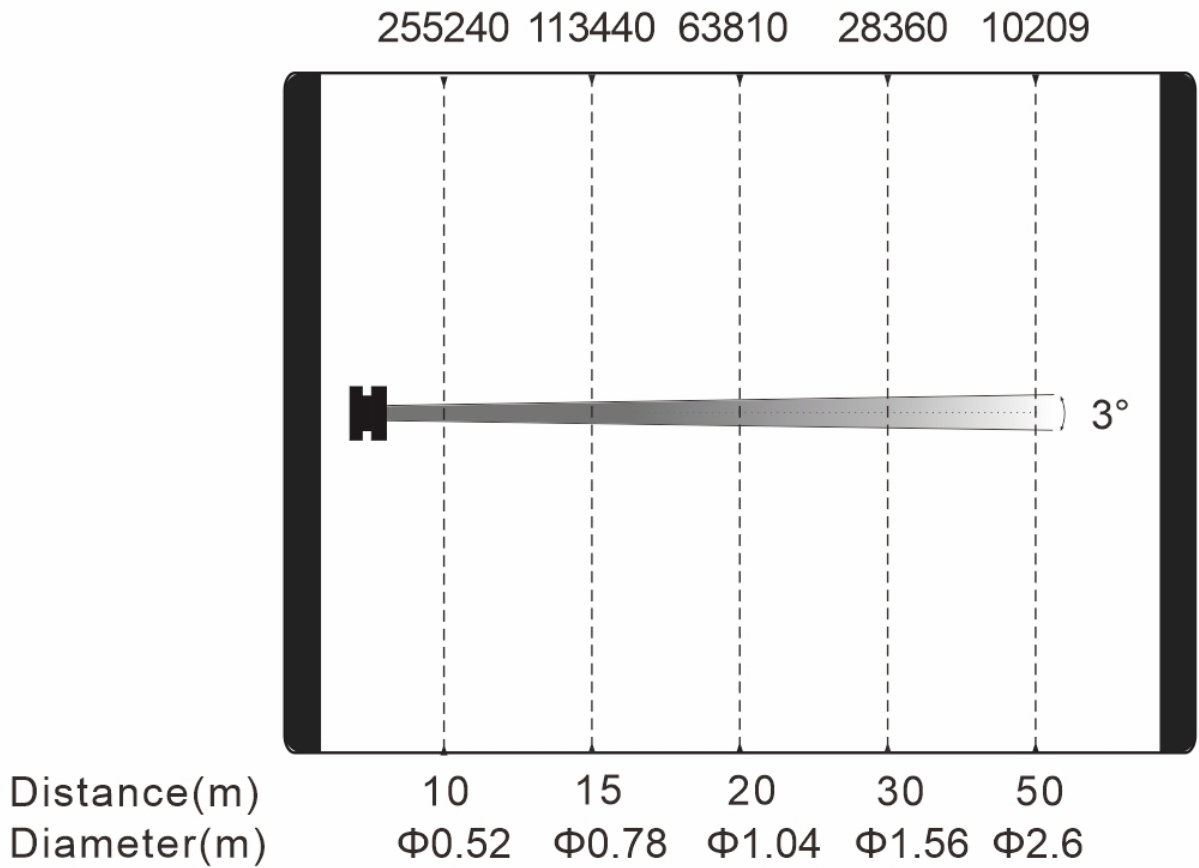

Intensity LUX(3°)

产品参数及图片仅供参考，更改恕不另行通知，具体以实物为准，本公司保留最终解释权。