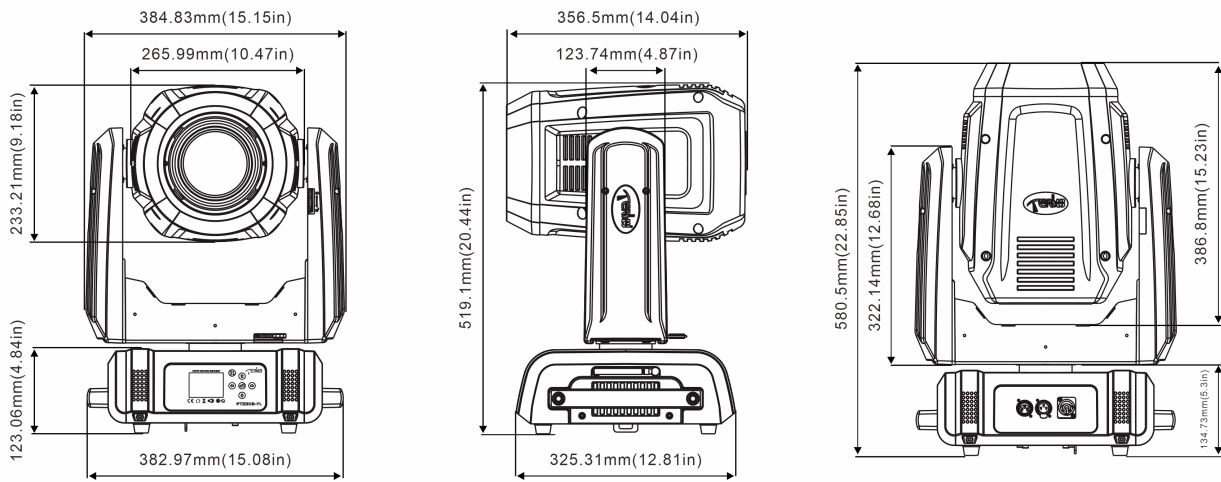

尺寸重量

产品尺寸：38.3x32.5x58.1cm

包装尺寸（纸箱）：70.5x50.0x44.5cm

净重：19.5kgs

毛重（纸箱）：24.5kgs

特效

尺寸图

照度图

Intensity LUX(3°)

产品参数及图片仅供参考，更改恕不另行通知，具体以实物为准，本公司保留最终解释权。