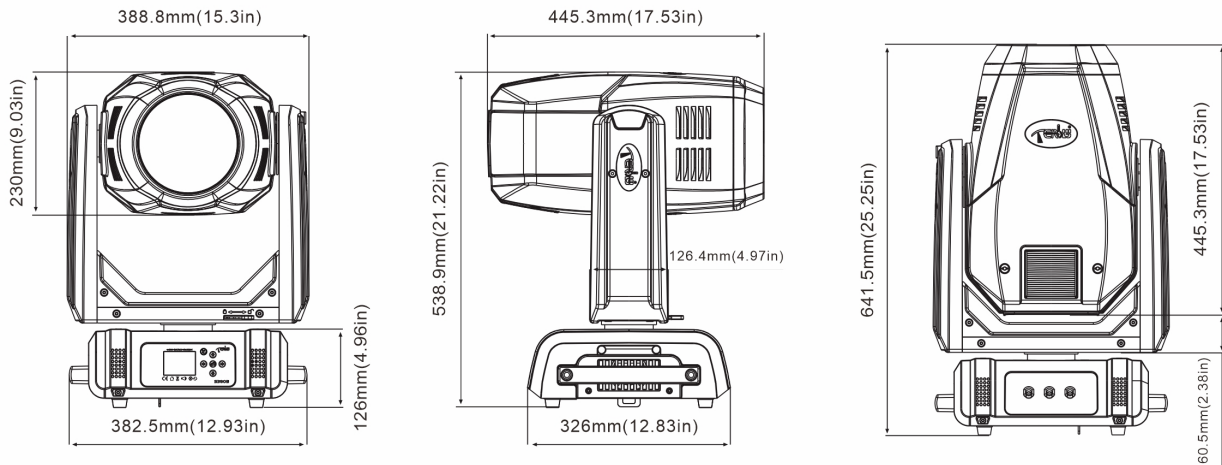

尺寸重量

产品尺寸：38.9x32.6x64.2cm

包装尺寸（纸箱）：74.0x50.0x45.5cm

净重：20.5kgs

毛重（纸箱）：25.5kgs

特效

尺寸图

照度图