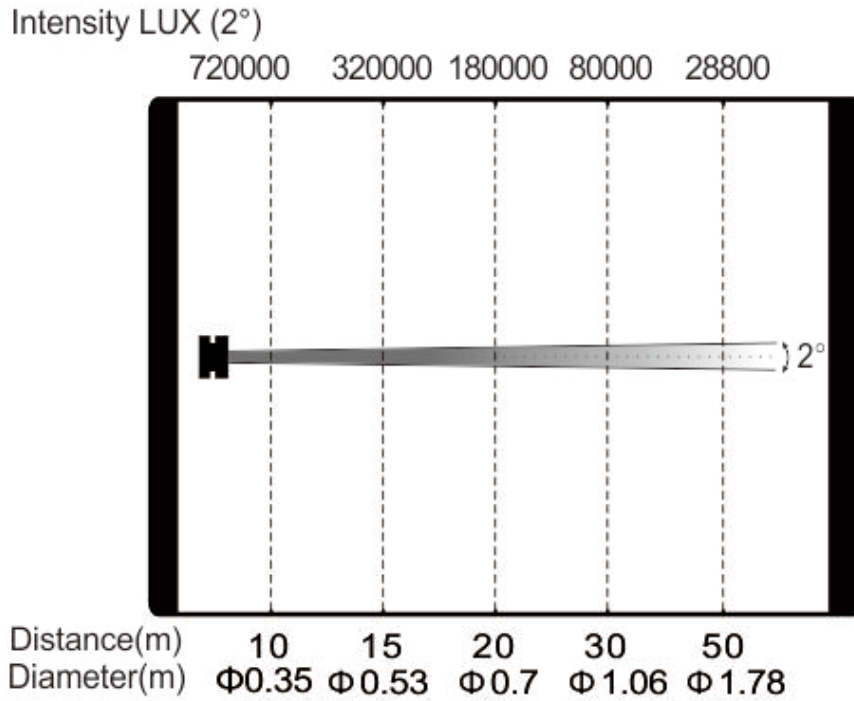

尺寸重量

产品尺寸：38.9x32.6x64.2cm

包装尺寸（纸箱）：74.0x50.0x45.5cm

净重：20.5kgs

毛重（纸箱）：25.5kgs

特效

尺寸图

照度图