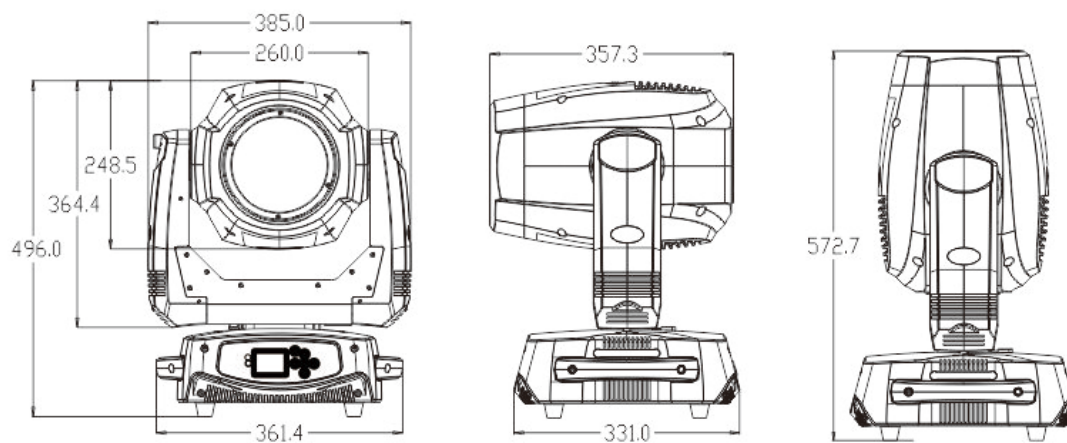

## 尺寸重量

产品尺寸：38.5x33.1x57.3cm

包装尺寸（纸箱）：69.5x47.5x42.5cm

净重：21.0kgs

毛重（纸箱）：25.5kgs

## 尺寸图