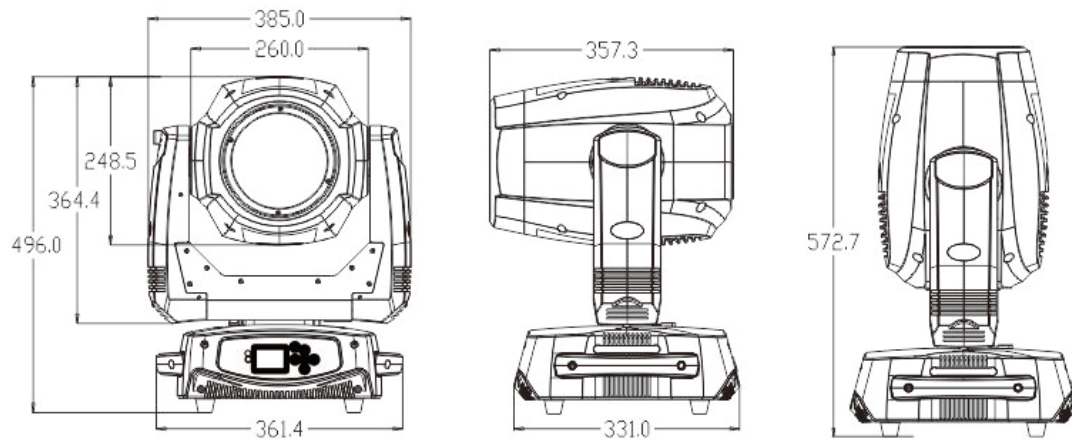

## 尺寸重量

产品尺寸：38.5x33.1x57.3cm

包装尺寸（纸箱）：69.5x47.5x42.5cm

净重：21.0kgs

毛重（纸箱）：25.5kgs

## 尺寸图