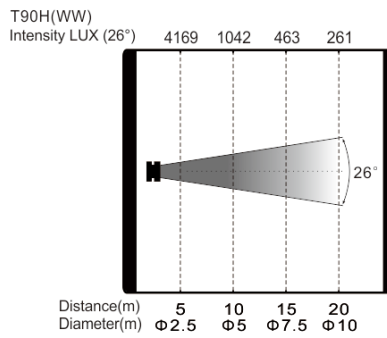

T90H(CW/WW) LED成像灯

产品参数

光学系统

光源：单颗大功率LED模组160W

色温：5700K (CW),3200K(WW)

光源寿命：50000小时

显色指数：可达95 (CW, WW)

光学角度：26 ° (可选19 ° /36 ° /50 °)

产品尺寸：299.8x438.5x697.7mm

包装尺寸（纸箱）：575x395x355mm

净重(裸灯)：7.4kg

毛重（纸箱）：9.7kg

特效

尺寸图

照度图

产品参数及图片仅供参考，更改恕不另行通知，具体以实物为准，本公司保留最终解释权。