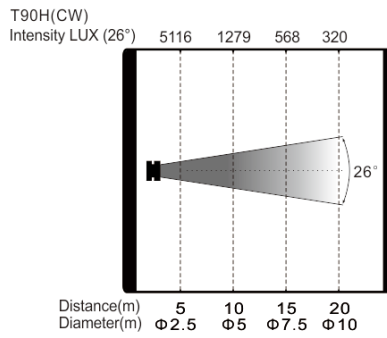

T90H(CW/WW) LED成像灯

产品参数

光学系统

光源：单颗大功率LED模组160W

色温：5700K (CW),3200K(WW)

光源寿命：50000小时

显色指数：可达95 (CW, WW)

光学角度：26 ° (可选19 ° /36 ° /50 °)

产品尺寸：299.8x438.5x697.7mm

包装尺寸（纸箱）：575x395x355mm

净重(裸灯)：7.4kg

毛重（纸箱）：9.7kg

特效

尺寸图

照度图

产品参数及图片仅供参考，更改恕不另行通知，具体以实物为准，本公司保留最终解释权。