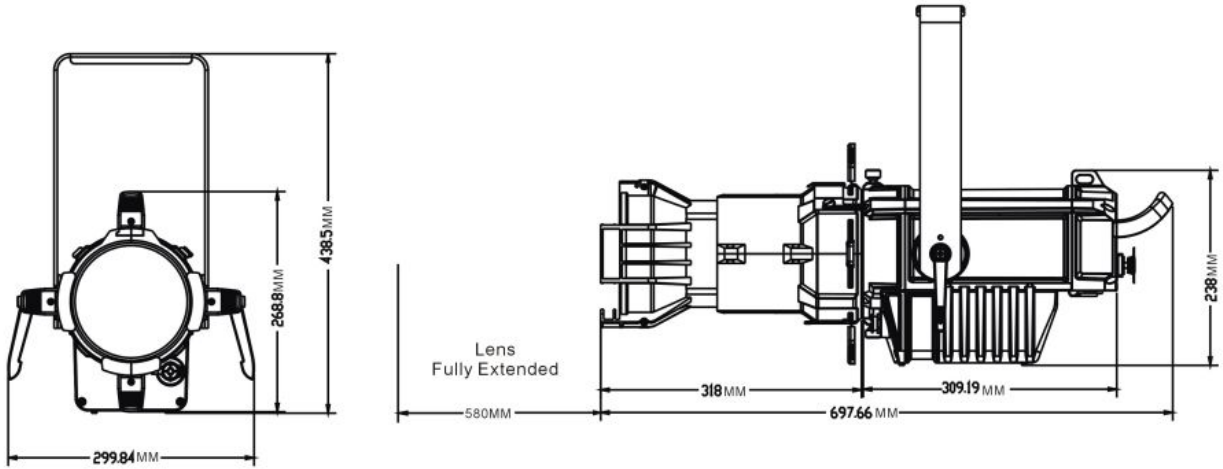

## 尺寸重量

产品尺寸：299.8x438.5x697.7mm

包装尺寸（纸箱）：575x395x355mm

净重(裸灯)：7.4kg

毛重（纸箱）：9.7kg

## 尺寸图