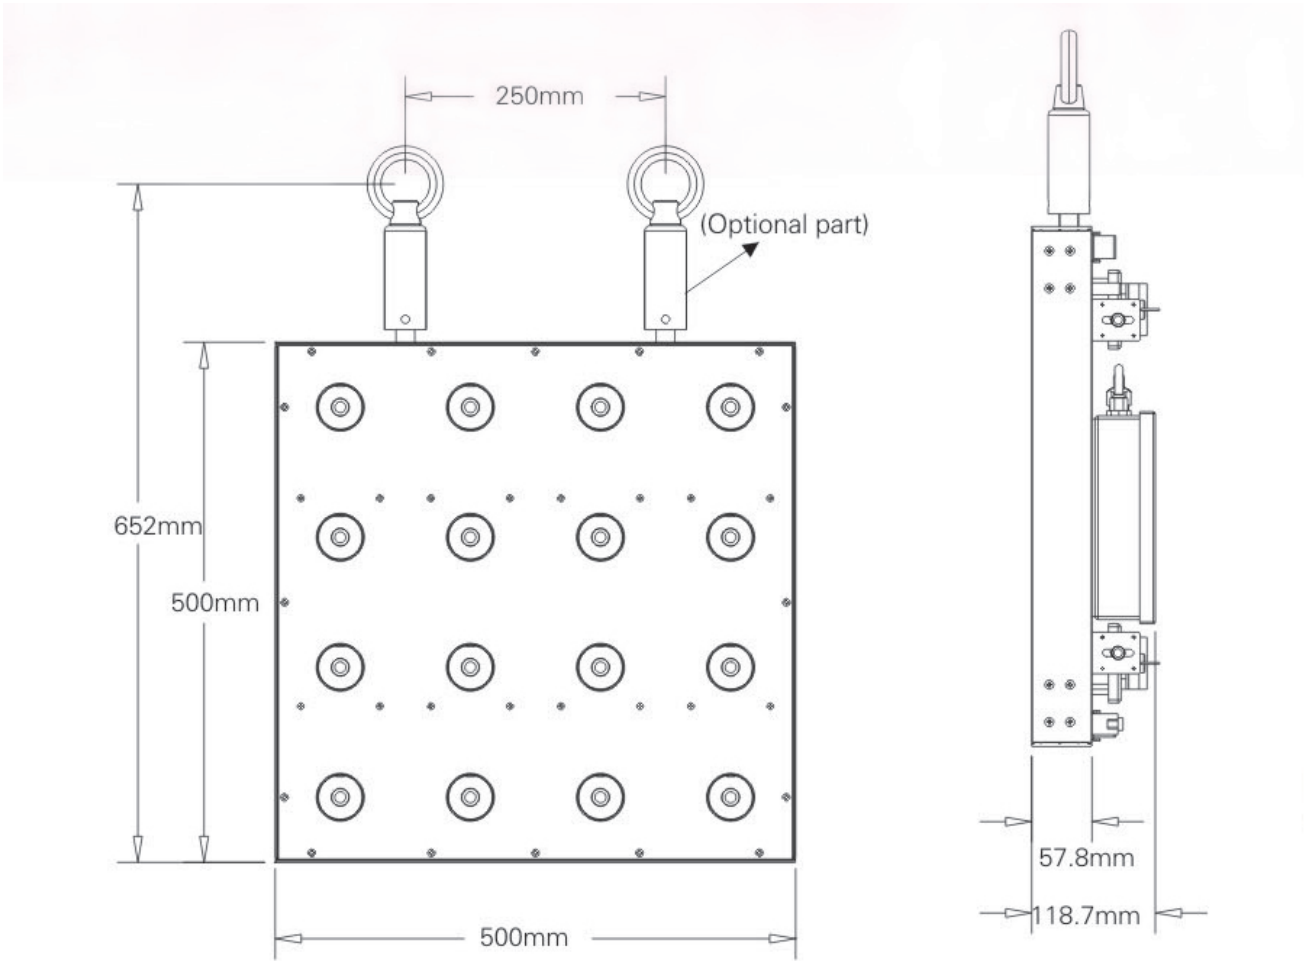

毛重:25kgs

特效

尺寸图

照度图

Beam angle 12°

Field angle 21°

Intensity LUX

Red leds	2916	1044	476
Green leds	4650	1702	782
Blue leds	843	883	136
White leds	5630	1954	902
Full leds	12170	4316	1956

Distance(m)	2.5	5	7.5
12° Diameter(m)	Φ0.52	Φ1.04	Φ1.56
21° Diameter(m)	Φ0.9	Φ1.8	Φ2.7

产品参数及图片仅供参考，更改恕不另行通知，具体以实物为准，本公司保留最终解释权。