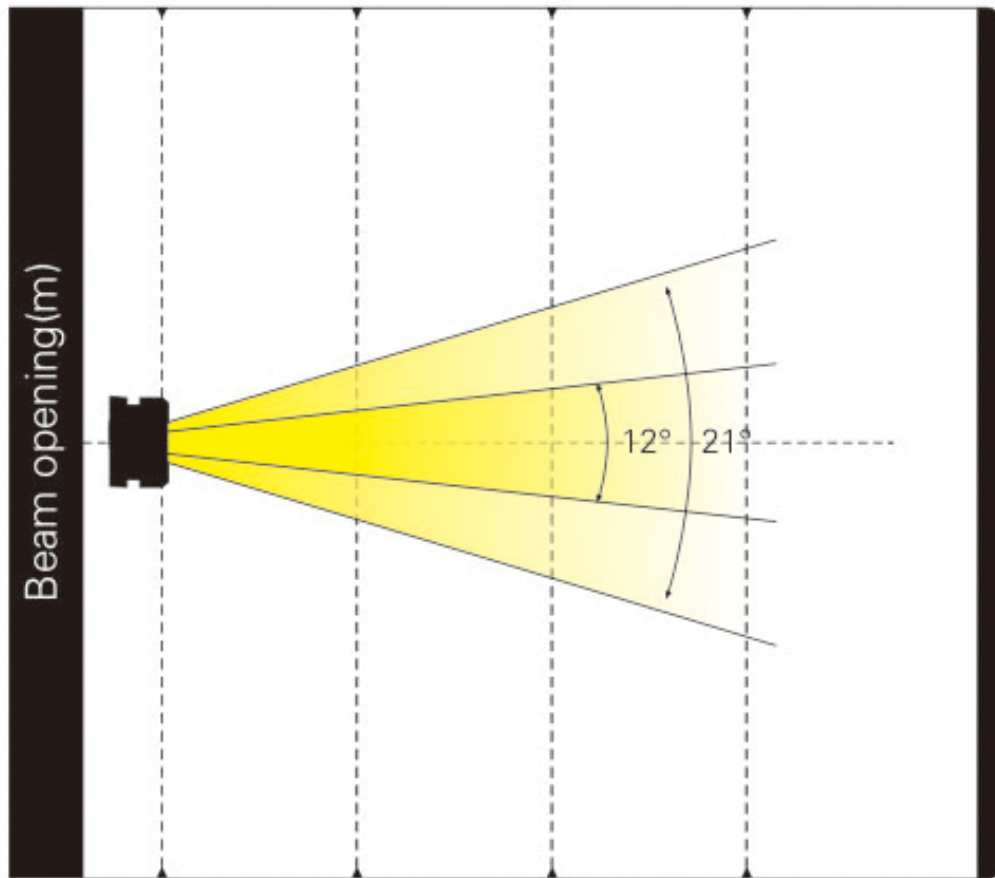

毛重:25kgs

特效

尺寸图

照度图

Beam angle 12°

Field angle 21°

Intensity LUX

Red leds	2916	1044	476
Green leds	4650	1702	782
Blue leds	843	883	136
White leds	5630	1954	902
Full leds	12170	4316	1956

Distance(m)	2.5	5	7.5
12° Diameter(m)	Φ0.52	Φ1.04	Φ1.56
21° Diameter(m)	Φ0.9	Φ1.8	Φ2.7

产品参数及图片仅供参考，更改恕不另行通知，具体以实物为准，本公司保留最终解释权。