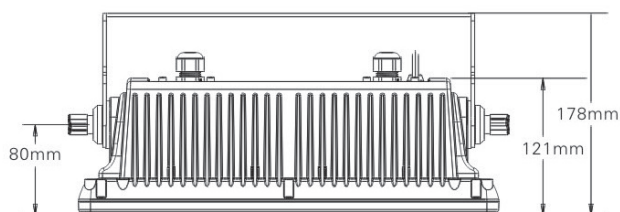

毛重: 5.6kgs

特效

尺寸图

照度图

Beam angle 18°
Field angle 35°(LENS 25°)

Intensity LUX	Red Led:	1282	356	152
	Green Led:	3221	1010	480
	Blue Led:	660	203	94
	Full Led:	5020	1488	692

Distance(m)	1.0	2.0	3.0
18°Diameter(m)	Φ0.31	Φ0.62	Φ0.93
35°Diameter(m)	Φ0.64	Φ1.28	Φ1.92

Beam angle 24°
Field angle 46°(LENS 45°)

Intensity LUX	Red Led:	795	286	83
	Green Led:	1878	487	229
	Blue Led:	367	87	94
	Full Led:	2961	747	345

Distance(m)	1.0	2.0	3.0
24°Diameter(m)	Φ0.43	Φ0.86	Φ1.29
46°Diameter(m)	Φ0.85	Φ1.70	Φ2.55

Beam angle 31°
Field angle 57°(LENS 60°)

Intensity LUX	Red Led:	495	113	51
	Green Led:	1249	334	151
	Blue Led:	253	68	31
	Full Led:	1925	497	223

Distance(m)	1.0	2.0	3.0
31°Diameter(m)	Φ0.55	Φ1.10	Φ1.65
57°Diameter(m)	Φ1.08	Φ2.16	Φ3.24