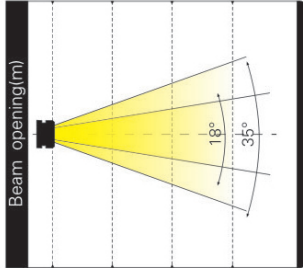

毛重: 5.6kgs

特效

尺寸图

照度图

Beam angle 18°
Field angle 35°(LENS 25°)

Intensity LUX	Red Led:	1282	356	152
	Green Led:	3221	1010	480
	Blue Led:	660	203	94
	Full Led:	5020	1488	692

Distance(m)	1.0	2.0	3.0
18°Diameter(m)	Φ0.31	Φ0.62	Φ0.93
35°Diameter(m)	Φ0.64	Φ1.28	Φ1.92

Beam angle 24°
Field angle 46°(LENS 45°)

Intensity LUX	Red Led:	795	286	83
	Green Led:	1878	487	229
	Blue Led:	367	87	94
	Full Led:	2961	747	345

Distance(m)	1.0	2.0	3.0
24°Diameter(m)	Φ0.43	Φ0.86	Φ1.29
46°Diameter(m)	Φ0.85	Φ1.70	Φ2.55

Beam angle 31°
Field angle 57°(LENS 60°)

Intensity LUX	Red Led:	495	113	51
	Green Led:	1249	334	151
	Blue Led:	253	68	31
	Full Led:	1925	497	223

Distance(m)	1.0	2.0	3.0
31°Diameter(m)	Φ0.55	Φ1.10	Φ1.65
57°Diameter(m)	Φ1.08	Φ2.16	Φ3.24