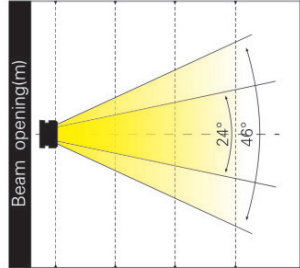

毛重: 5.6kgs

特效

尺寸图

照度图

Beam angle 18°
Field angle 35°(LENS 25°)

Intensity LUX	Red Led:	1282	356	152
	Green Led:	3221	1010	480
	Blue Led:	660	203	94
	Full Led:	5020	1488	692

Distance(m)	1.0	2.0	3.0
18°Diameter(m)	Φ0.31	Φ0.62	Φ0.93
35°Diameter(m)	Φ0.64	Φ1.28	Φ1.92

Beam angle 24°
Field angle 46°(LENS 45°)

Intensity LUX	Red Led:	795	286	83
	Green Led:	1878	487	229
	Blue Led:	367	87	94
	Full Led:	2961	747	345

Distance(m)	1.0	2.0	3.0
24°Diameter(m)	Φ0.43	Φ0.86	Φ1.29
46°Diameter(m)	Φ0.85	Φ1.70	Φ2.55

Beam angle 31°
Field angle 57°(LENS 60°)

Intensity LUX	Red Led:	495	113	51
	Green Led:	1249	334	151
	Blue Led:	253	68	31
	Full Led:	1925	497	223

Distance(m)	1.0	2.0	3.0
31°Diameter(m)	Φ0.55	Φ1.10	Φ1.65
57°Diameter(m)	Φ1.08	Φ2.16	Φ3.24