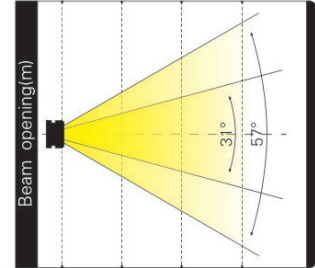

毛重: 5.6kgs

特效

尺寸图

照度图

Beam angle 18°
Field angle 35°(LENS 25°)

Intensity LUX	Red Led:	1282	356	152
	Green Led:	3221	1010	480
	Blue Led:	660	203	94
	Full Led:	5020	1488	692

Distance(m)	1.0	2.0	3.0
18°Diameter(m)	Φ0.31	Φ0.62	Φ0.93
35°Diameter(m)	Φ0.64	Φ1.28	Φ1.92

Beam angle 24°
Field angle 46°(LENS 45°)

Intensity LUX	Red Led:	795	286	83
	Green Led:	1878	487	229
	Blue Led:	367	87	94
	Full Led:	2961	747	345

Distance(m)	1.0	2.0	3.0
24°Diameter(m)	Φ0.43	Φ0.86	Φ1.29
46°Diameter(m)	Φ0.85	Φ1.70	Φ2.55

Beam angle 31°
Field angle 57°(LENS 60°)

Intensity LUX	Red Led:	495	113	51
	Green Led:	1249	334	151
	Blue Led:	253	68	31
	Full Led:	1925	497	223

Distance(m)	1.0	2.0	3.0
31°Diameter(m)	Φ0.55	Φ1.10	Φ1.65
57°Diameter(m)	Φ1.08	Φ2.16	Φ3.24