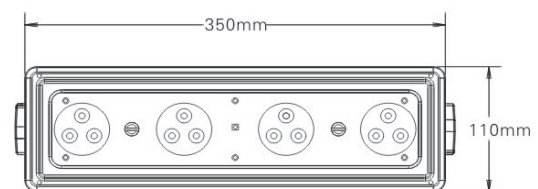

毛重: 5.6kgs

特效

尺寸图

照度图

Beam angle 18°
Field angle 35°(LENS 25°)

Intensity LUX	Red Led:	1282	356	152
	Green Led:	3221	1010	480
	Blue Led:	660	203	94
	Full Led:	5020	1488	692

Distance(m)	1.0	2.0	3.0
18°Diameter(m)	Φ0.31	Φ0.62	Φ0.93
35°Diameter(m)	Φ0.64	Φ1.28	Φ1.92

Beam angle 24°
Field angle 46°(LENS 45°)

Intensity LUX	Red Led:	795	286	83
	Green Led:	1878	487	229
	Blue Led:	367	87	94
	Full Led:	2961	747	345

Distance(m)	1.0	2.0	3.0
24°Diameter(m)	Φ0.43	Φ0.86	Φ1.29
46°Diameter(m)	Φ0.85	Φ1.70	Φ2.55

Beam angle 31°
Field angle 57°(LENS 60°)

Intensity LUX	Red Led:	495	113	51
	Green Led:	1249	334	151
	Blue Led:	253	68	31
	Full Led:	1925	497	223

Distance(m)	1.0	2.0	3.0
31°Diameter(m)	Φ0.55	Φ1.10	Φ1.65
57°Diameter(m)	Φ1.08	Φ2.16	Φ3.24