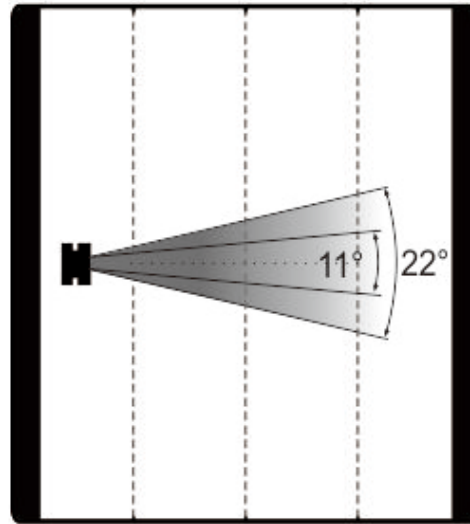

包装尺寸（纸箱）：410x320x295mm

净重：7kg

毛重（纸箱）：8.5kg

特效

尺寸图

照度图

Beam angle 11°
Field angle 22°
Intensity LUX

Red leds	8980	3170	1450
Green leds	21050	7120	3160
Bule leds	3050	1120	500
White leds	18200	6150	2750
Full leds	41600	13100	5900

Distance(m)	1	2	3
Diameter(m)	Φ0.38	Φ0.76	Φ1.14

产品参数及图片仅供参考，更改恕不另行通知，具体以实物为准，本公司保留最终解释权。