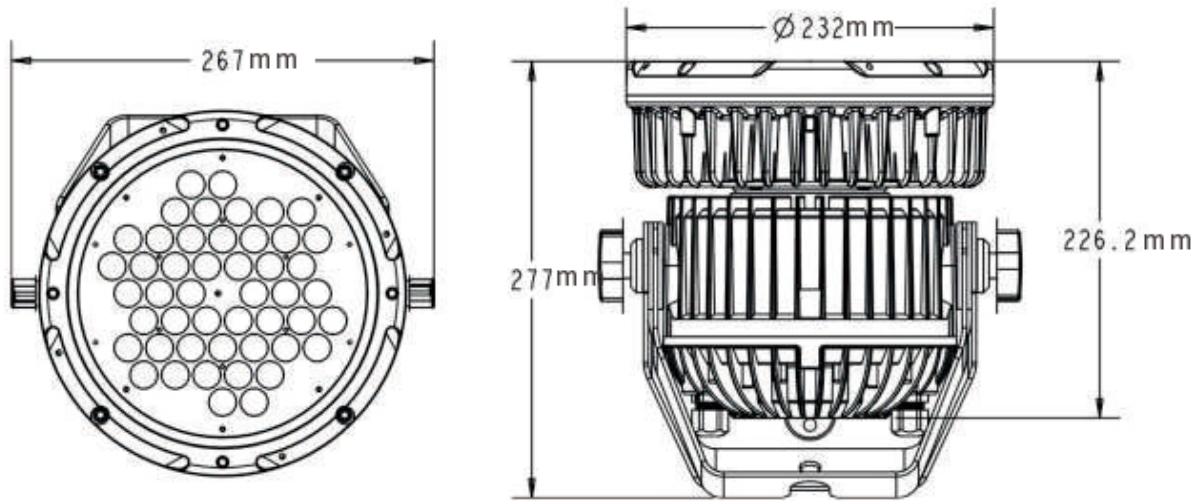

高温自动保护

可选内置无线功能

RDM协议

电气参数

电源：AC100-240V, 50/60Hz

整灯功率：109W

尺寸重量

产品尺寸：277x267x232mm

包装尺寸（纸箱）：410x320x295mm

净重：7kg

毛重（纸箱）：8.5kg

特效

尺寸图

照度图

Beam angle 11°
Field angle 22°
Intensity LUX

Red leds	8980	3170	1450
Green leds	21050	7120	3160
Bule leds	3050	1120	500
White leds	18200	6150	2750
Full leds	41600	13100	5900

Distance(m)	1	2	3
Diameter(m)	Φ0.38	Φ0.76	Φ1.14

产品参数及图片仅供参考，更改恕不另行通知，具体以实物为准，本公司保留最终解释权。