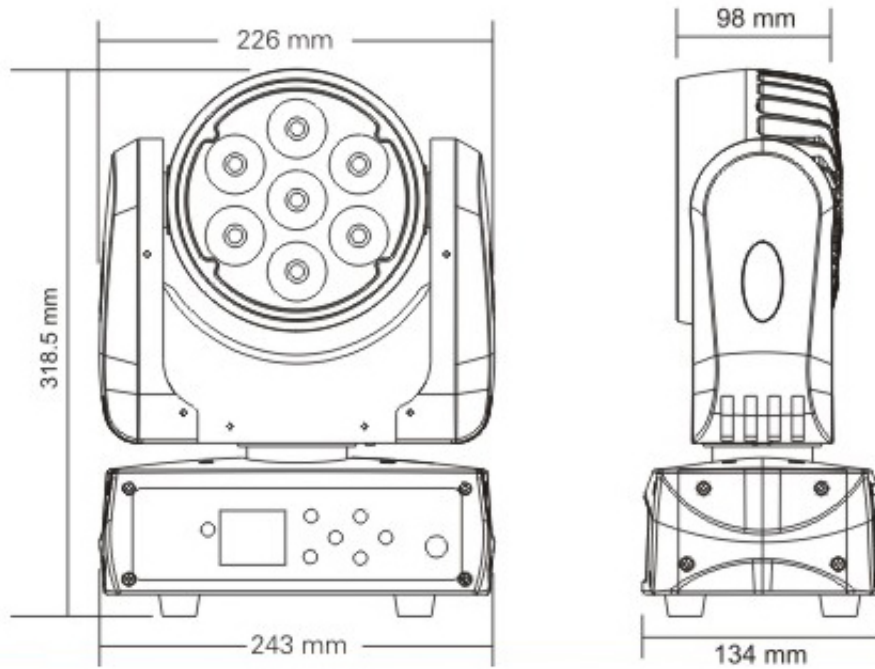

美观的蓝白液晶显示，触摸按键

可从控制台完成更改DMX地址码，机器重设，声控模式的转换等功能

软件升级：通过DMX数据线方便、快捷升级软件

先进的RDM功能

电源:AC100-240V,50/60HZ

包装尺寸:43.5X33X26CM

净重:5kgs

毛重:6.5kgs

特效

尺寸图

照度图

Beam angle 8°
Field angle 15°
Intensity LUX(max.)

Red leds	4910	2723	1603
Green leds	12820	6630	3840
Bule leds	1630	764	439
White leds	17110	7770	4450
Full leds	31330	15700	9200

产品参数及图片仅供参考，更改恕不另行通知，具体以实物为准，本公司保留最终解释权。