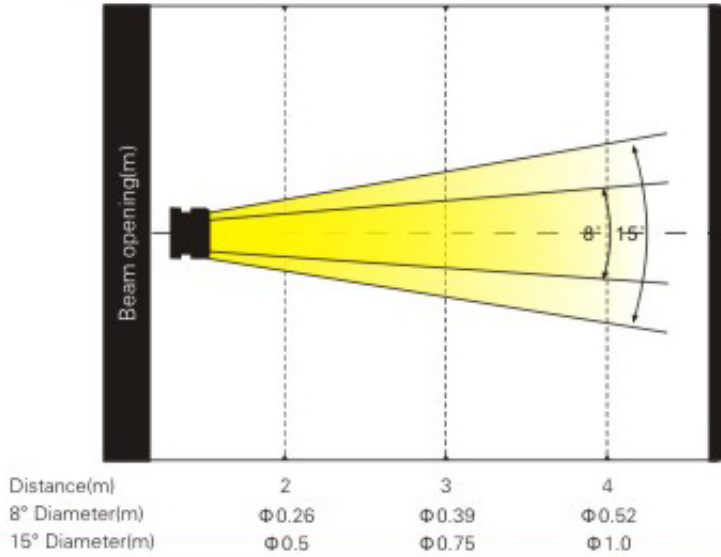

特效

尺寸图

照度图

Beam angle 8°
Field angle 15°
Intensity LUX(max.)

Red leds	4910	2723	1603
Green leds	12820	6630	3840
Bule leds	1630	764	439
White leds	17110	7770	4450
Full leds	31330	15700	9200

产品参数及图片仅供参考，更改恕不另行通知，具体以实物为准，本公司保留最终解释权。