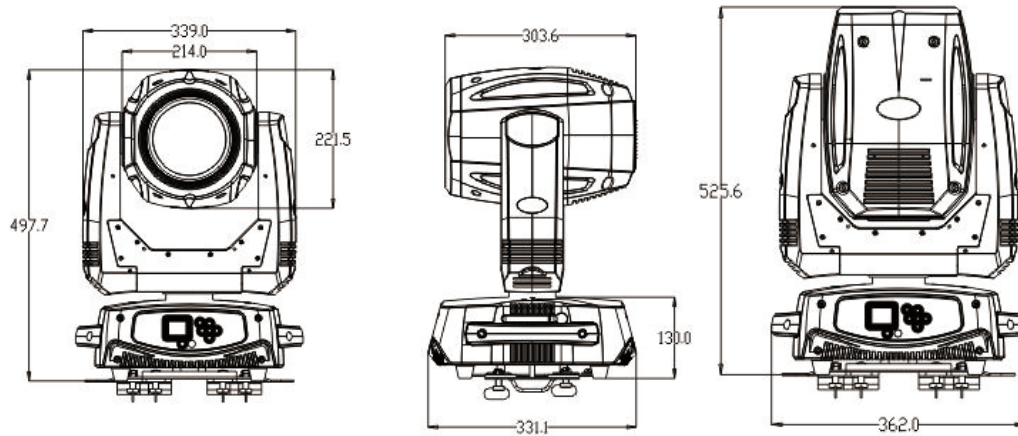

整灯功率：300W

尺寸重量

产品尺寸：36.2x33.1x52.6cm

包装尺寸（纸箱）：62.5x45.5x42.5cm

净重：19.0kgs

毛重（纸箱）：23.5kgs

特效

尺寸图