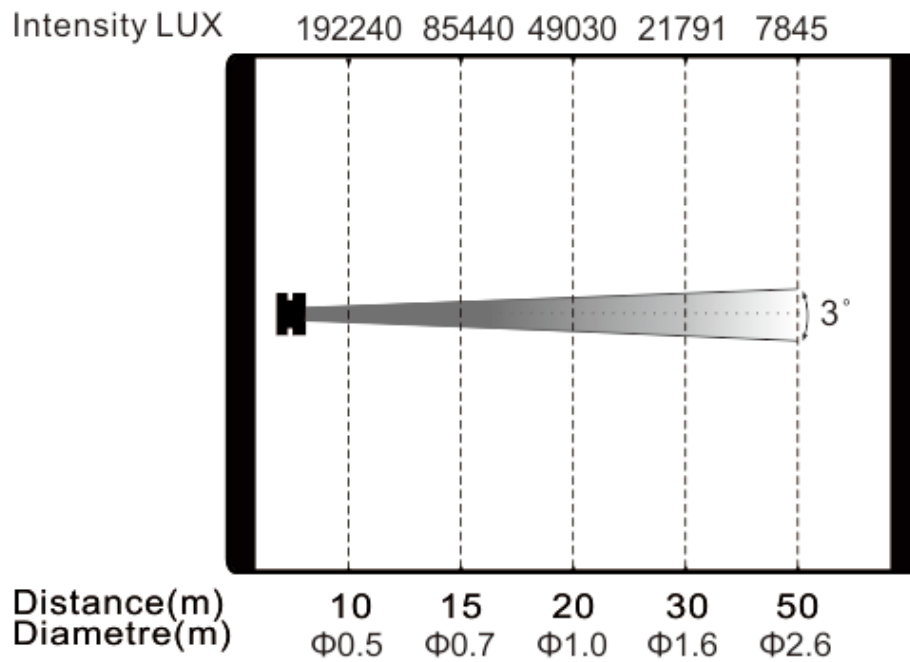

产品参数及图片仅供参考，更改恕不另行通知，具体以实物为准，本公司保留最终解释权。