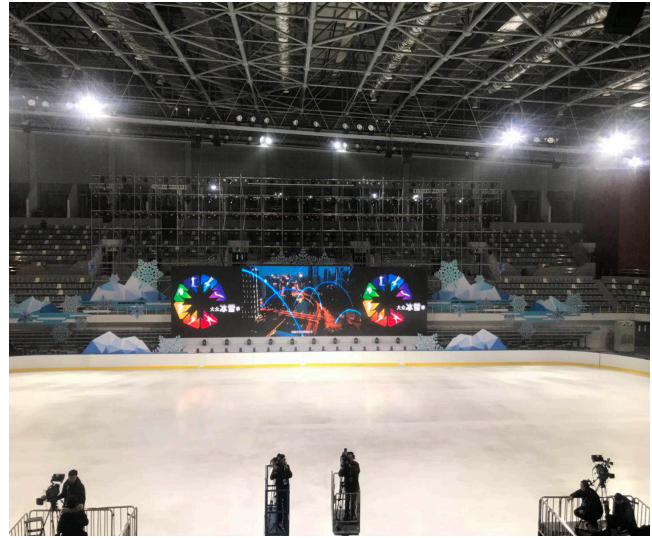

浩洋灯光照亮第四届全国大众冰雪季，展现冰雪运动独特魅力

为贯彻党的十九大要求广泛开展全民健身活动，推动京津冀协同发展的实际行动。12月16日，由国家体育总局、北京市人民政府、河北省人民政府和北京冬奥组委共同主办的第四届全国大众冰雪季在河北奥体中心举行启动仪式，活动主题为“冬奥冰雪情 体育强国梦”，国务院副总理刘延东应邀出席启动仪式。仪式上，冰雪运动员、专业演员、冬奥会冠军和冰雪运动爱好者等联袂展现出冰雪运动之美，浩洋电子旗下特宝丽品牌200多台专业舞台灯具为场地提供优质的灯光服务，均匀的灯光亮度、彩色变换及动态变化等给现场观众营造出一场体育与艺术融合的视觉享受。

浩洋灯具：

切割灯V3000P*68台；

LED 高显指切割灯GL-6H*20台；

染色灯V2000W*24台；

光束灯PT320B*92台；

光束灯PT189B*20台

令人惊艳的冰上杂技表演；冰雪仙子、卡通雪娃娃、老年人、青年人跟随冬奥冠军在冰上翩翩起舞；专业花样滑冰组合表演高难度花滑互动等冰雪演出赢得观众阵阵掌声。

“全国大众冰雪季”活动自2014年诞生以来就受到各方高度关注和广大冰雪爱好者积极响应。与以往不同，本届活动首次走出北京，走向河北，不仅体现了全力办冬奥、全国办冰雪的理念，是全面落实筹办好北京冬奥会、冬残奥会国家战略的重要举措，也是推动京津冀协同发展战略的具体体现。