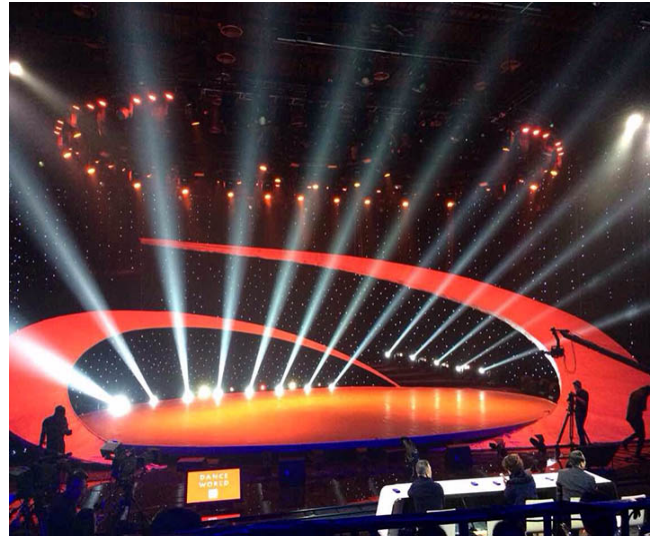

浩洋灯光绚丽辉映CCTV《舞蹈世界》

即将于周日晚在CCTV-3开播的《舞蹈世界》已圆满录制结束。《舞蹈世界》是一档宣传推广类栏目，重点介绍和宣传不同风格的舞蹈经典作品。栏目主要采取互动的形式。每期节目将邀请几位（组）舞蹈演员或舞蹈爱好者参加，选手以打擂的方式同场竞技，并充分表演他们的舞蹈作品、舞蹈才能及其他艺术修养，为全国观众奉献一个全新的周末“艺术盛宴”！

浩洋电子作为中央电视台舞台灯具主要供应商，产品无论在光斑均匀度、光斑的准确切割及色彩的准确表达上，完全胜任各类节目的演出要求，为央视灯光师们的艺术创作挥洒自如，提供了广阔的创作空间。由于灯具稳定可靠，多次受到央视领导、各节目导演及主创人员的高度赞扬。

铂金系列光束灯PT320B，扫描快速、定位精准，而且光束效果完美，节能优势明显。该产品是业内唯一一款获得广州市人民政府颁发的“科学技术奖”的320W光束灯。

浩洋电子明星产品大功率电脑切割灯V3000P，色温6000K，显色指数可达95，光斑均匀，图案自由切割，定位准确，可以用以做效果做面光、综艺或戏曲。

LED变色灯PB12A，色彩纯正丰富，混色效果细腻柔和、质量稳定，为不同的节目渲染出如梦如幻的场景。