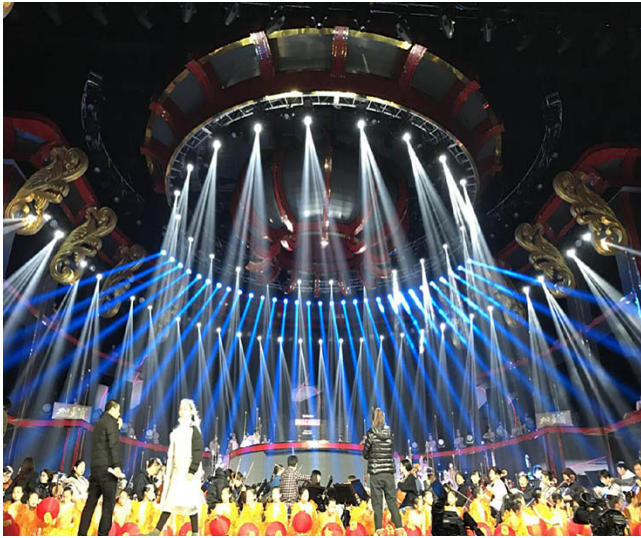

天涯共此时，浩洋灯光炫耀助阵央视及各大卫视春晚

跨年演唱会的硝烟还未散去，春晚的锣鼓又开始响起。临近春节，央视和各大卫视的春晚都进入紧张的最后倒计时。

从今晚开始，浩洋灯光登陆各大卫视春晚！从腊月二十九到大年初一，浩洋灯光陆续现身央视鸡年春晚北京主会场、桂林、西昌、哈尔滨分会场，辽宁、北京和广东卫视等春晚，陪全球华人一起共享各大卫视春晚，欢乐过大年！

央视鸡年春晚：五地共庆，四海同欢

播出时间：1月27日（大年三十）20:00

今年央视春晚桂林分会场的舞台灯光设计将是一大亮点，以山与水结合作为演出舞台，浩洋电子新品全能王G21 HYBRID作为舞台威亚遥控灯具完美完成户外实景演出，敬邀关注！

今年央视春晚实现了一大“飞跃”，观众历来最喜爱的喜剧语言类节目将增加到9个以上，占总节目比重的三分之一，还云集了喜剧界的半壁江山，让大量小鲜肉加盟，吸引年轻观众，准备全国观众奉上一道欢乐盛宴。

辽宁卫视春晚：语言类节目加量不加价

播出时间：1月26日（腊月二十九）19：30

2017年广东春晚的一大创意是“贺岁大片”，整台晚会将以“盛世祥和”、“好家风”作为主题，以珠三角一个五代同堂的大家庭欢度除夕的故事，巧妙地把各节目串联起来,把春节联欢晚会变成一部“贺岁大片”。

products involved

- [G12HYBRID](#)
- [G10HYBRID](#)
- [V3000P](#)
- [V2000W](#)
- [G10B](#)
- [G9B](#)
- [OK190Z-R II](#)
- [GL-6](#)
- [PT320B](#)